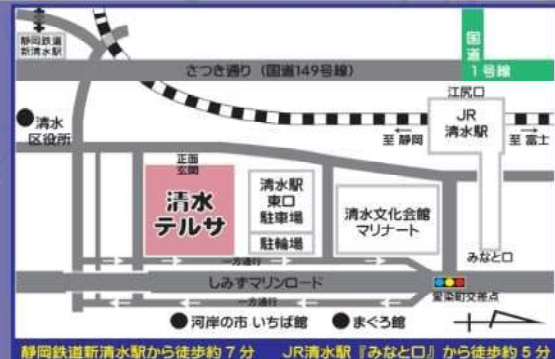

後援 静岡市教育委員会 / NHK静岡放送局 / 静岡第一テレビ /  
静岡朝日テレビ / 静岡新聞社 / 静岡放送 / テレビ静岡

静岡市清水区島崎町 223

https://terra.net

静岡鉄道新清水駅から徒歩約7分 JR清水駅「みなと口」から徒歩約5分

静岡市まちづくり公社は  
静岡市の推進するSDGsに取り組んでいきます

清水テルサには来場者用駐車場がございません  
公共交通機関をご利用いただくか  
市営清水駅東口駐車場、または近隣の民間駐車場をご利用ください